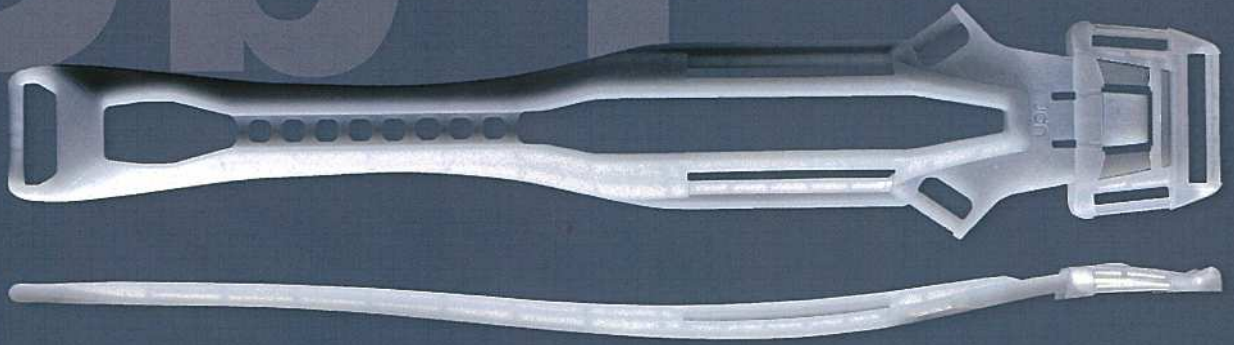

## Bb Air

2016年のリリース以降、様々な業界で活躍するプロから愛用されてきた、  
外骨格型アシストスーツブランド「SUPPORT JACKET」から、  
誰もが気軽に快適に利用できる、  
「デイリーユースモデル」がついに登場。

外骨格の力。

## サポートジャケット Bb+Air

Bb+(バックボーンプラス)理論

背骨から骨盤にかけ、もう一つの体幹を生みだすために「第二の背骨 Bb+(バックボーンプラス)」を独自開発。人の背骨と同じアーチと適度な可動性により椎間板の圧力増加を抑制し、負担の少ない姿勢角度をキープさせることで作業姿勢における理想的なカタチを創ります。

従来のアシストスーツのイメージを覆したサポートジャケット Bb+Air は

- ・日々の生活で使いやすく
- ・強いアシスト力があり
- ・風が通り抜けていくような開放感で快適性の高い外骨格型アシストスーツです。

### フォームナビ機能

独自開発のBb+(バックボーンプラス)が背骨と腰を理想的な姿勢へ誘導します。また、作業に伴う前かがみの姿勢を抑えることで背中や腰にかかる大きな負担を軽減します。

### マッスル機能

ひざから腰にかけて、脚の筋肉補助を目的としたマッスルベルトを装着しました。作業時における前屈姿勢や起き上がりの力を補助し、筋肉の負担を軽減します。